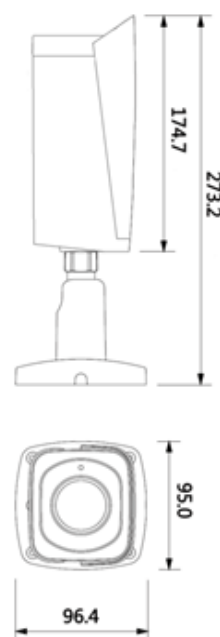

BCS-TIP8201IR-Ai-0735

Kamera IP tubowa 2Mpx z zaawansowaną obsługą funkcji inteligentnych

System wideo	IP
System skanowania	Progressive Scan
Przetwornik	1/2.8" 2Mpx CMOS
RAM/ROM	512MB/128MB
Ilość pikseli	1920×1080
Czułość	0.0015Lux/F1.3(Kolor); 0Lux/F1.3(IR wł.)
Stosunek S/N	>50dB
Obiektyw	Motozoom 7~35mm; F1.3
Kąt widzenia	H: 33°-10°, V: 19°-5°
DORI(Detect/Observe/Recognize/Identify)	Wide 7mm: 131m/52m/26m/13m Tele 35mm: 428m/171m/86m/43m
Balans bieli	(AWB) Auto/ręcznie
Kompensacja tła	BLC/HLC/WDR(120dB)
Migawka	1/3~1/100000s
Kontrola wzmocnienia	(AGC) Auto/ręcznie
Redukcja szumów	Ultra 2D/3D DNR
Detekcja ruchu	4 obszary (regulacja: rozmiar, położenie, czułość, próg)
Maska prywatności	4 obszary (regulacja: rozmiar, położenie)
Obrót obrazu	Mirror, Flip 0°/90°/180°/270°
Wyostrzanie	Auto/ręcznie
Dzień/noc	Mechaniczny filtr IR (ICR)
Promiennik podczerwieni	120m
Kompresja wideo	H.265 / H.265+ / H.264 / H.264+ / MJPEG
Rozdzielczość	1080P(1920×1080) / 1.3 M(1280×960) / 720P(1280×720) / D1(704×576 / 704×480) / VGA(640×480) / CIF(352×288 / 352×240)
Strumień główny	1080P (1 fps-25/30 fps)
Strumień drugi	D1 (1 fps-25/30 fps)
Strumień trzeci	1080P (1 fps-6 fps)
Bitrate	H.264: 32 Kbps-8192 Kbps H.265: 19 Kbps-7424 Kbps
Podłączenie sieci	RJ-45 (10/100Base-T)
Protokoły	IPv4;IPv6;HTTP;HTTPS;TCP;UDP;ARP;RTP;RTSP;RTCP;RTMP;SMTP;FTP;SFTP;DHCP; DNS;DDNS;QoS;UPnP;NTP;Multicast;ICMP;IGMP;NFS;PPPoE;802.1x;SNMP
Audio	1 wejście / 1 wyjście
Kodowanie audio	G.711a/ G.711Mu/ AAC/ G.726/G.723
Alarm	2 wejścia 5mA 5VDC / 1 wyjście 300mA 12VDC
Zgodność	ONVIF(Profil S/Profil G/Profil T), CGI
Użytkownicy	Maksymalnie 20 zalogowanych
Użytkownicy mobilni	iOS, android
Gniazdo kart pamięci	microSD do 256GB
Zasilanie	DC12V(±30%), PoE(802.3af), ePoE Pobór mocy <10.3W
Warunki pracy	-30°C ~+60°C / 10~95%RH
Obudowa	Zewnętrzna metalowa IP67, IK10
Wymiary i waga	273.2mm×95.0mm×95.0mm 1.1kg